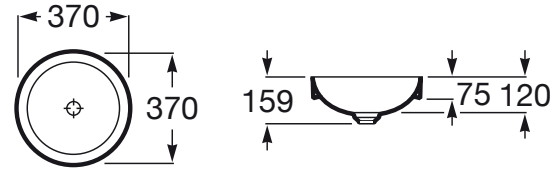

INSPIRA

ROUND - Lavabo de FINECERAMIC® de encimera

MEDIDAS

Longitud	370 mm
Anchura	370 mm
Altura	75 mm

COLORES Y ACABADOS

PVPR (IVA INCLUIDO)

428,34 €

DIBUJOS TÉCNICOS

CARACTERÍSTICAS

ROUND - Lavabo de FINECERAMIC® de encimera. No incluye grifería.
Incluye desague con tapón fijo abierto de porcelana

Agujeros para grifería: Sin agujeros

Capacidad de la cubeta (l): 8,7

Conjunto de fijaciones: No incluido

Desagüe: No incluido

Forma: Redondo

Material: FINECERAMIC®

Peso (kg): 3,7

Posición de la cubeta: Central

Sin rebosadero

Tipo de instalación: De encimera

COMPATIBLE

Sifón botella de 1 1/4" para lavabo. Tubo de 300 mm

506403110

Sifón botella de 1 1/4" para lavabo. Tubo de 250 mm

506401614

Desagüe para lavabo o bidé con tapón fijo abierto cromado

506403900

Desagüe para lavabo o bidé con tapón fijo abierto de porcelana Ø 72